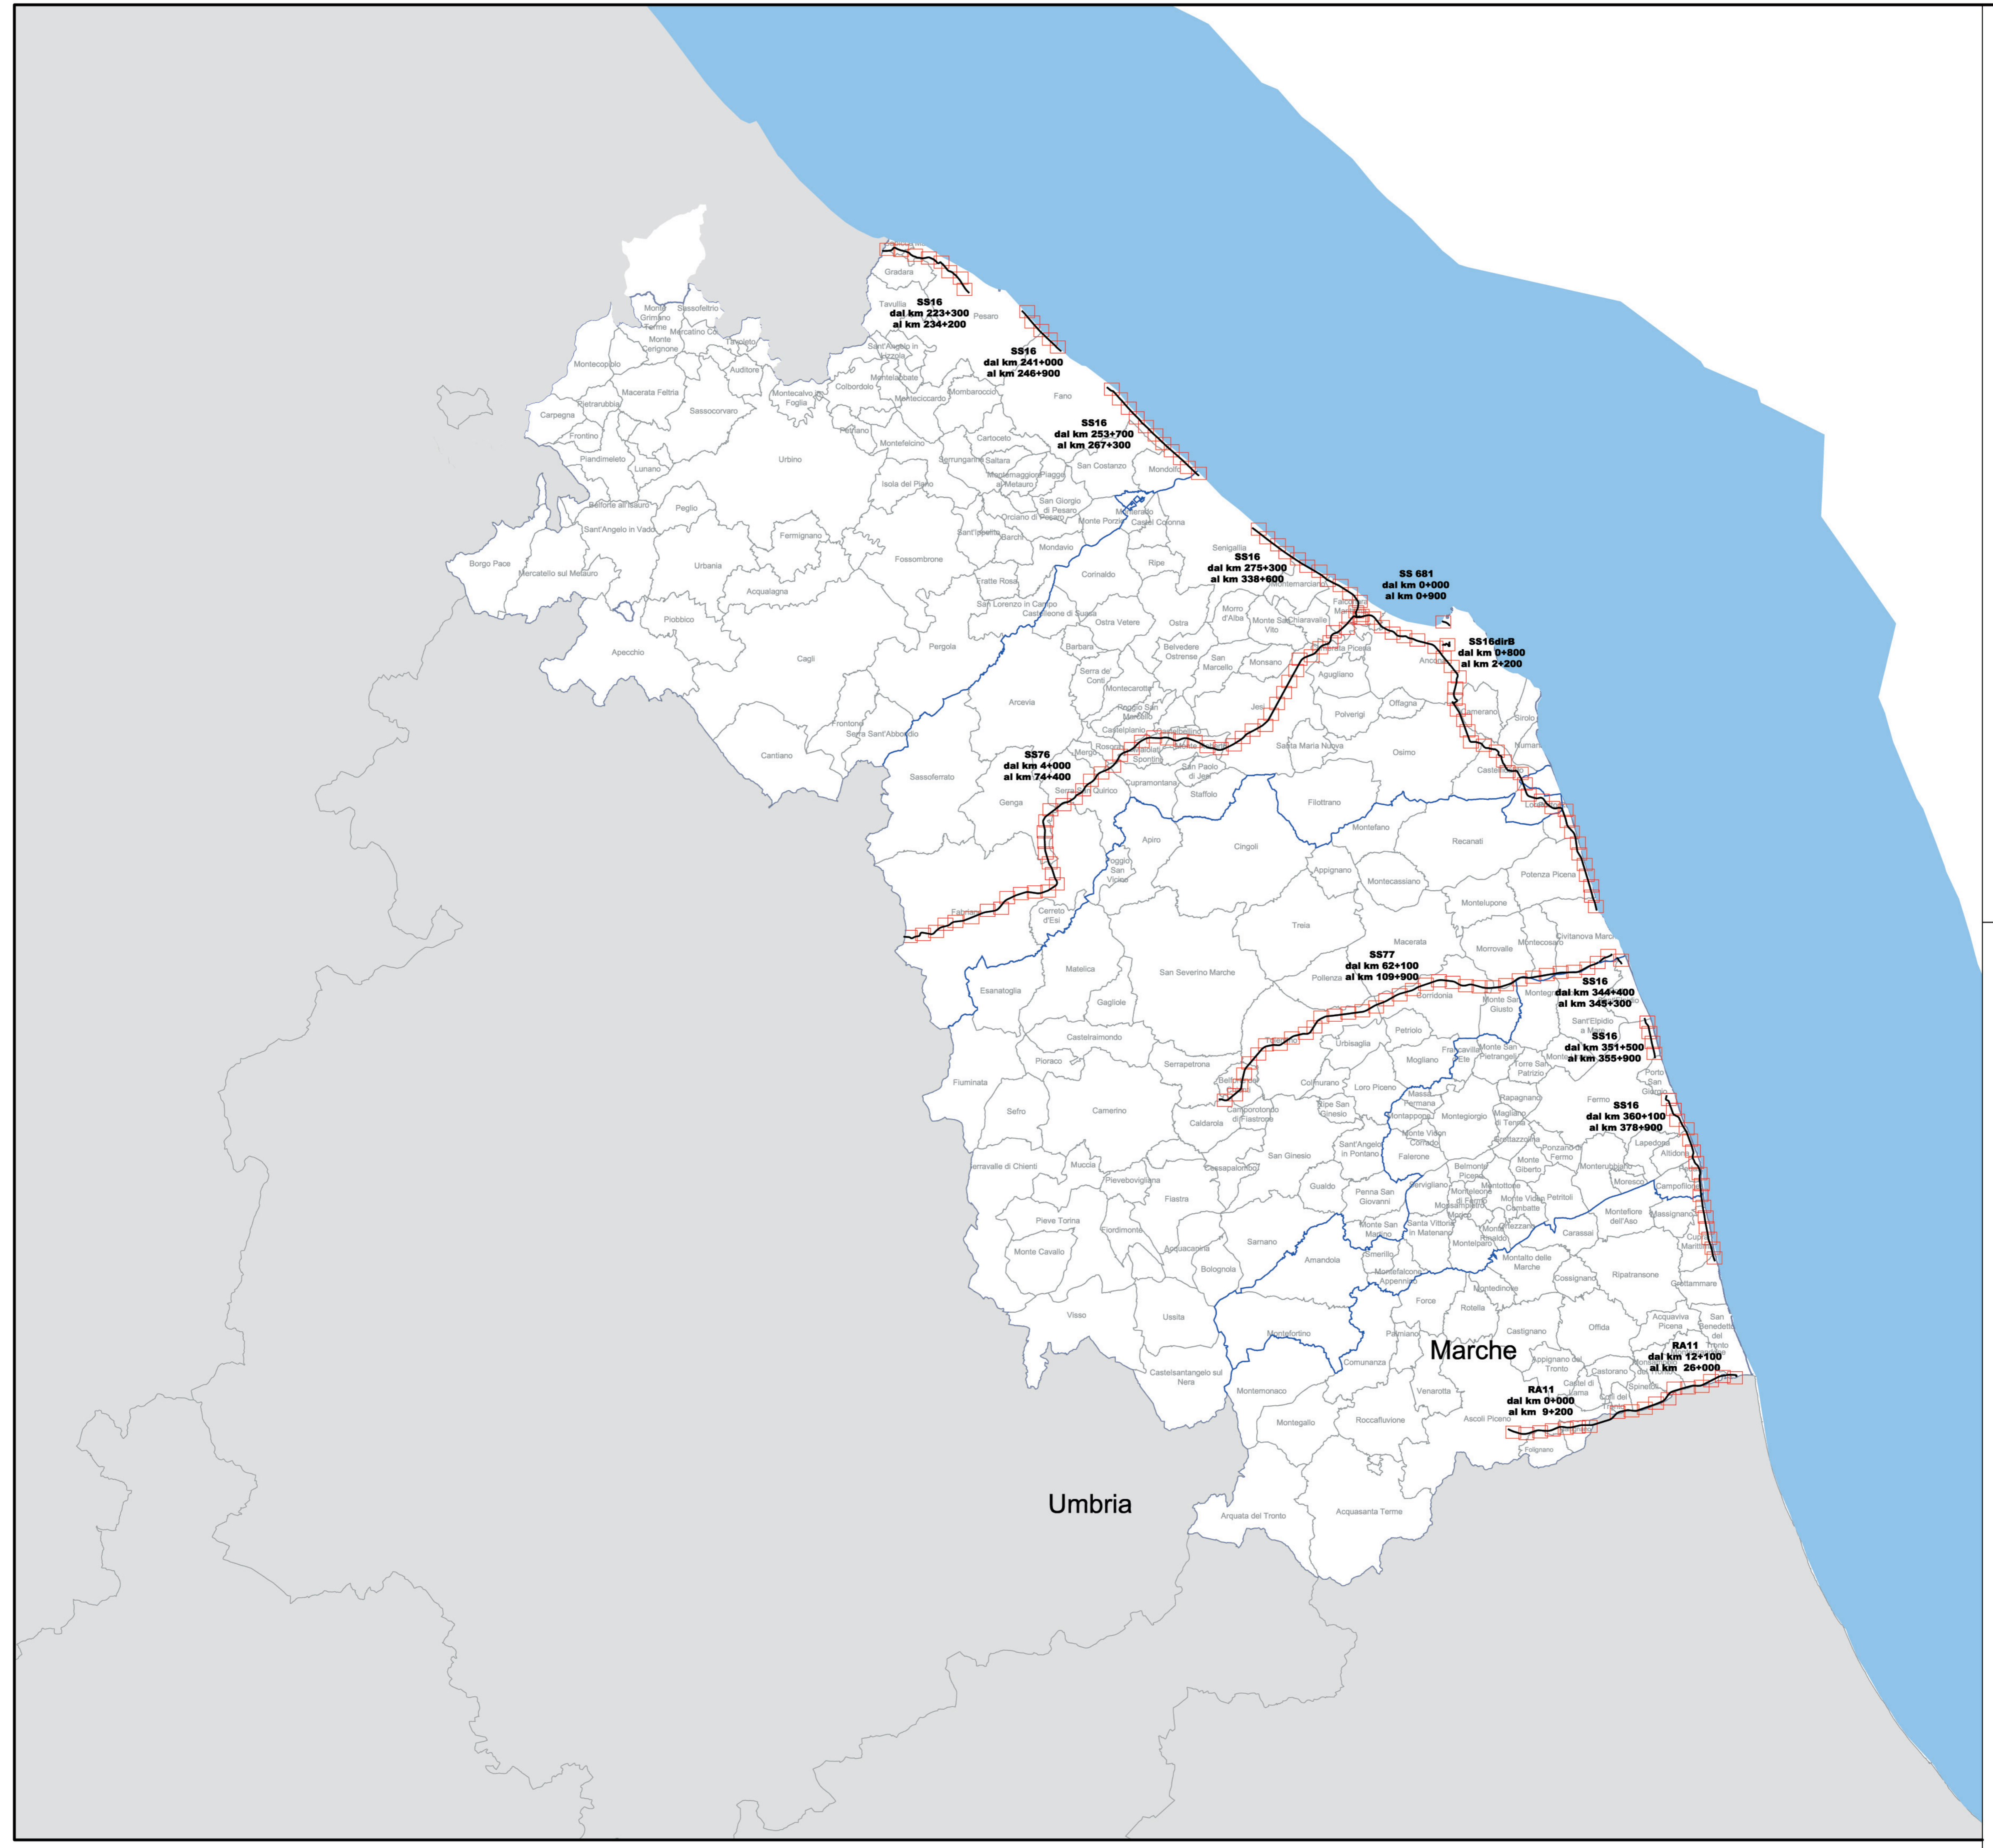

anas
GRUPPO FS ITALIANE

90
anni

QUADRI DI UNIONE STRADE ANAS
REGIONE MARCHE
Risanamento Acustico Anas

SS16
dal km 223+300
al km 234+200

SS16
dal km 241+000
al km 246+900

SS16
dal km 253+700
al km 267+300

SS16
dal km 275+300
al km 336+600

SS 681
dal km 0+000
al km 0+900

SS16dirB
dal km 0+800
al km 2+200

SS76
dal km 4+000
al km 74+400

SS77
dal km 62+100
al km 109+900

SS16
dal km 344+400
al km 345+300

SS16
dal km 351+500
al km 355+900

SS16
dal km 360+100
al km 378+900

Marche

RA11
dal km 12+100
al km 26+000

RA11
dal km 0+000
al km 9+200

Umbria